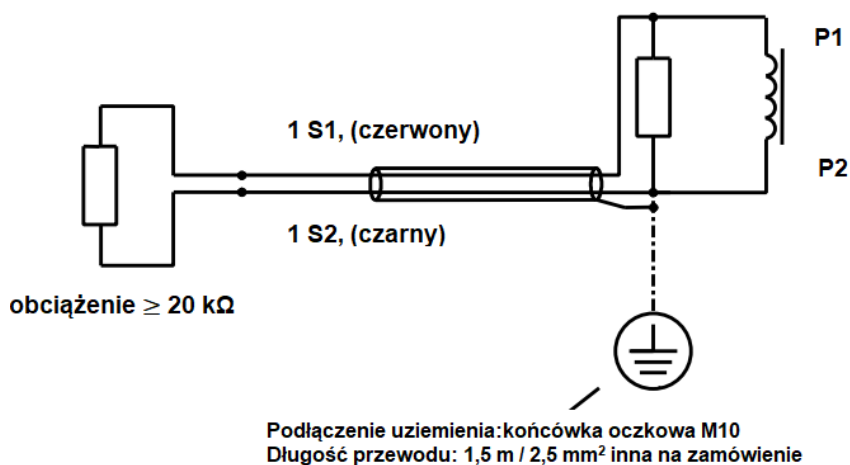

Wszelkie
pytania
prosimy
kierować

**Zakład Obsługi
Energetyki**

ul. S. Kuropatwińskiej 16
95 - 100 Zgierz
fax +48 42 716 48 78

Dział Sprzedaży

+48 42 675 25 16
+48 42 675 26 21
+48 695 120 222

Internet

www.zoen.pl
zoen@zoen.pl

UWAGA:

Producent zastrzega sobie możliwość wprowadzania zmian nie ujętych w niniejszej karcie katalogowej, a wynikających z postępu technicznego.