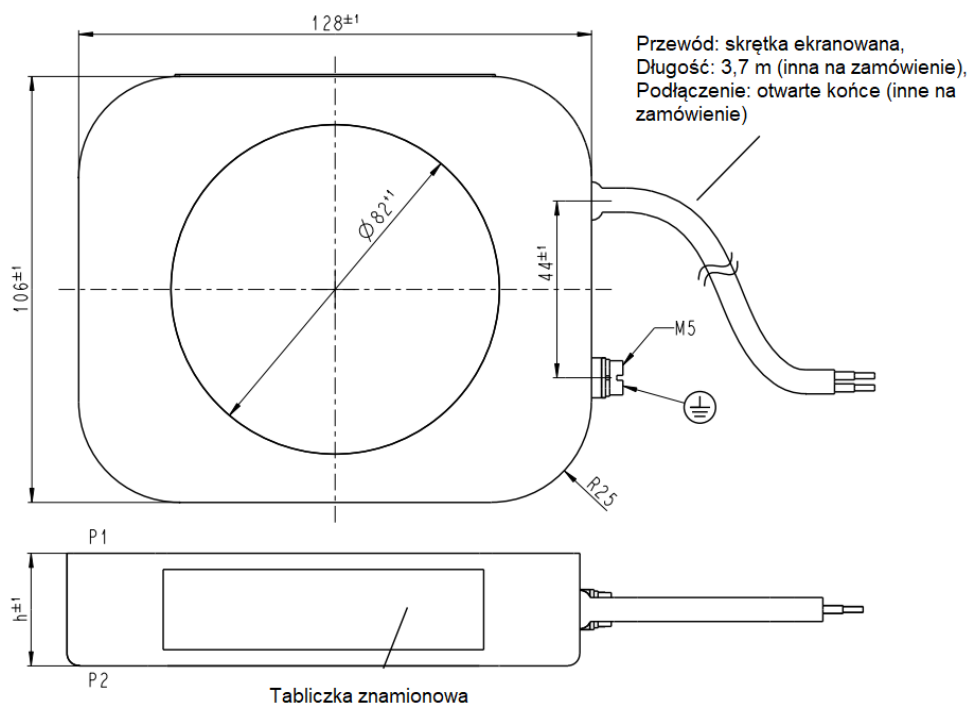

Sensor prądowy SMCS-JW1001

Wersja	h [mm]	Klasa
A	28	P10
B	50	P20