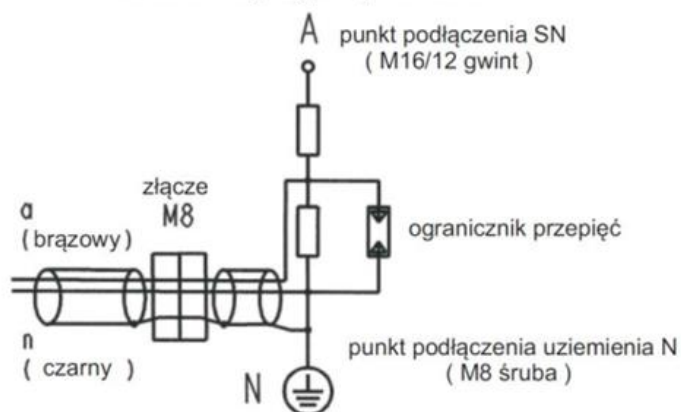

Wszelkie
pytania
prosimy
kierować

Zakład Obsługi Energetyki

ul. S. Kuropatwińskiej 16
95 - 100 Zgierz
fax +48 42 716 48 78

Dział Sprzedaży

+48 42 675 25 16
+48 42 675 26 21
+48 695 120 222

Internet

www.zoen.pl
zoen@zoen.pl

UWAGA:

Producent zastrzega sobie możliwość wprowadzania zmian nie ujętych w niniejszej karcie katalogowej, a wynikających z postępu technicznego.