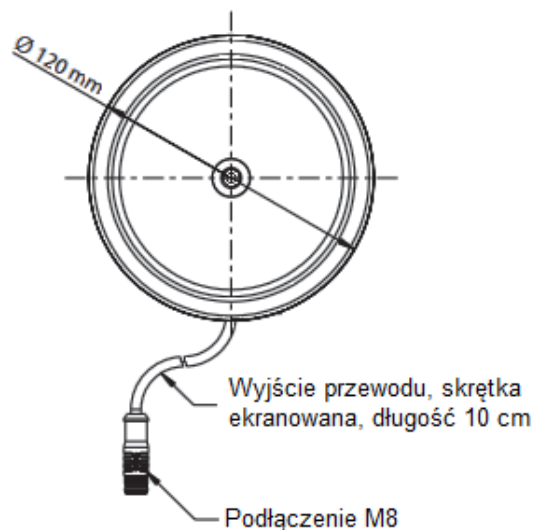

Wszelkie
pytania
prosimy
kierować

Zakład Obsługi Energetyki

ul. S. Kuropatwińskiej 16
95 - 100 Zgierz
fax +48 42 716 48 78

Dział Sprzedaży

+48 42 675 25 16
+48 42 675 26 21
+48 695 120 222

Internet

www.zoen.pl
zoen@zoen.pl

UWAGA:

Producent zastrzega sobie możliwość wprowadzania zmian nie ujętych w niniejszej karcie katalogowej, a wynikających z postępu technicznego.