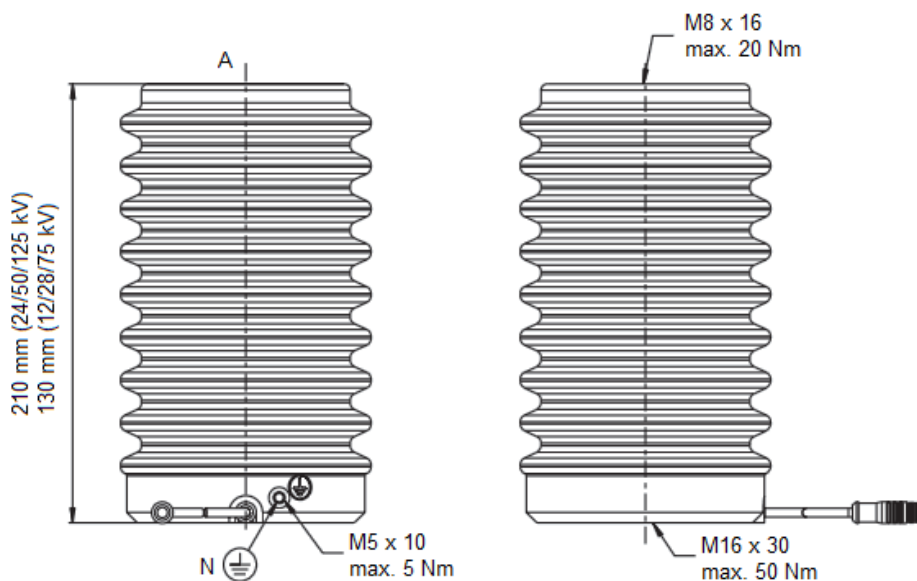

Zakład Obsługi Energetyki
 ul. S. Kuropatwińskiej 16,
 PL 95-100 Zgierz
 tel.: +48 42 675 25 37
 fax: +48 42 716 48 78
 zoen@zoen.pl
 www.zoen.pl

Sensor napięciowy SMVS-UW1013

Ten wewnętrzny sensor napięciowy jest odpowiedni do modernizacji rozdzielnic z izolacją powietrzną. Sensory nie muszą być kalibrowane, ponieważ sygnał wyjściowy (zgodnie z normą PN-EN 61869-11) jest gwarantowany przez cały okres eksploatacji. Innowacyjna konstrukcja eliminuje wpływ otoczenia na pole elektryczne i magnetyczne. Na życzenie klienta sensor może być wykorzystywany jako izolator wsporczy (opcja dodatkowa). Sensory w części pierwotnej podłącza się za pomocą śruby M8. Po stronie wtórnej sensor jest wyposażony w ekranowany 2-żyłowy krótki przewód zakończony złączem do podłączenia z układami pomiarowymi zabezpieczeń cyfrowych. Długość przewodu umożliwiającego podłączenie sensora musi być określona w zamówieniu na 5, 8 lub 10 m. Przy zamawianiu należy pamiętać że tego przewodu nie można skracać ani przedłużać. Dlatego na poziomie projektowania należy uwzględnić odległość pomiędzy miejscem montażu sensorów, a układem pomiarowym do którego mają być wpięte przewody sygnałowe.

SMVS-UW1013; SMVS-UW1013-1	
Poziom izolacji	24/50/125 kV;
Częstotliwość znamionowa	50 Hz
Napięcie znamionowe strony pierwotnej	6/√3 kV; 15/√3 kV; standardowo 20/√3 kV; max. 24/√3 kV
Współczynnik napięcia	1,2 U _N i 1,9 U _N 8h
Klasa dokładności	0,5/1/3 // 3P/6P
Znamionowe napięcie wtórne	3,25/√3 V (inne na zamówienie)
Norma	PN-EN 61869-6; PN-EN 61869-11
Warunki zewnętrzne	Praca: -25°C do +40°C lub -40°C do +40°C (inne na zamówienie)
	Przechowywanie: -40°C do +80°C
Min. impedancja wejściowa układu pomiarowego	200 kΩ ± 1% dokładność, 350 pF ± 10 %
Ochrona przeciwprzepięciowa	Wewnętrzny ogranicznik przepięć
Poziom izolacji / Wysokość	12/28/75 kV... 130 mm (SMVS-UW1013-1) 24/50/125 kV... 210 mm (SMVS-UW1013)
Max. siła zginająca	Na zamówienie