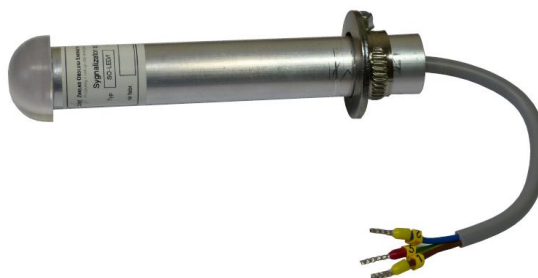

Zakład Obsługi Energetyki
ul. S. Kuropatwińskiej 16,
PL 95-100 Zgierz
tel.: +48 42 675 25 37
fax: +48 42 716 48 78
zoen@zoen.pl
www.zoen.pl

 **Grupa
Technitel**

Sygnalizator optyczny LED SO-LED/1

Sygnalizator optyczny LED typu: SO-LED/1 współpracuje ze wskaźnikiem zwarców typu: GIM firmy ZELISKO. Montowany jest w złączach SN lub stacjach SN/nN. Dzięki jego zastosowaniu sygnał ze wskaźnika zwarców widoczny jest na zewnątrz stacji/złącza, co jest szczególnie użyteczne dla służb pogotowia energetycznego lokalizującego uszkodzenie kabla SN. Skraca to czas lokalizacji uszkodzonego odcinka sieci, dzięki czemu zmniejsza się straty wynikające z niedostarczenia energii oraz poprawia wskaźniki SAIDI i SAIFI.

Sygnalizator optyczny zbudowany jest z dwóch diod LED, jedna w kolorze czerwonym, druga w zielonym. Zamknięte są one w szczelnej obudowie aluminiowej. Z przodu umieszczona jest specjalna soczewka rozpraszająca światło z wysokowydajnych diod elektroluminescencyjnych.

Sygnalizator LED montuje się we wcześniej przygotowanym otworze $\varnothing 22$ mm w ścianie złącza lub stacji poprzez przełożenie przez otwór wraz z przewodem i zabezpieczeniu zaciskiem. Miejsce montażu powinno być dobrze widoczne z drogi dojazdowej oraz w miarę możliwości osłonięte od bezpośredniego działania promieni słonecznych i deszczu.

Do sygnalizacji wykorzystywane jest wyjście dwustanowe (DO) modułu GIM które należy konfigurować na wskazywanie kierunku zwarcia.

- Załączenie wyjścia DO1 (styk nr 11, 12) sygnalizuje kierunek „przód” wskaźnik optyczny miga z częstotliwością 1Hz kolorem zielonym.
- Załączenie wyjścia DO2 (styk nr 9, 10) sygnalizuje kierunek „tył” wskaźnik optyczny miga z częstotliwością 1Hz kolorem czerwonym.
- Załączenie obu wyjść DO1 oraz DO2 sygnalizuje zwarcie bez określenia kierunku. Migają jednocześnie dioda czerwona i zielona.