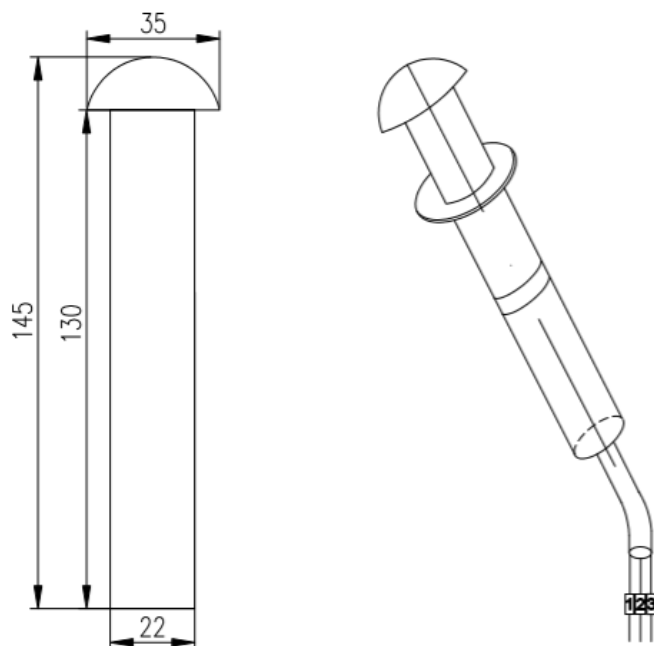

Rys. 1) Rysunek techniczny sygnalizatora optycznego typu: SO-LED/1