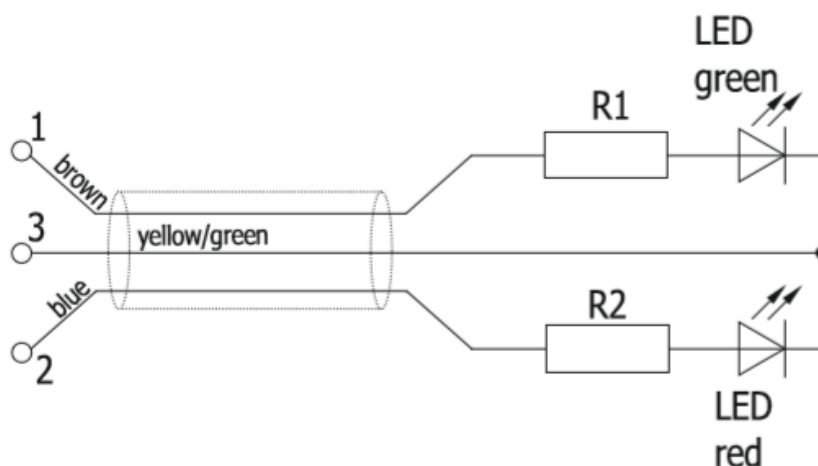

Rys. 1) Rysunek techniczny sygnalizatora optycznego typu: SO-LED/1

Rys. 2) Schemat sygnalizatora optycznego typu: SO-LED/1

Wszelkie
pytania
prosimy
kierować

Zakład Obsługi Energetyki

ul. S. Kuropatwińskiej 16
95 - 100 Zgierz
fax +48 42 716 48 78

Dział Sprzedaży

+48 42 675 25 16
+48 42 675 26 21
+48 695 120 222

Internet

www.zoen.pl
zoen@zoen.pl

UWAGA:

Producent zastrzega sobie możliwość wprowadzania zmian nie ujętych w niniejszej karcie katalogowej, a wynikających z postępu technicznego.