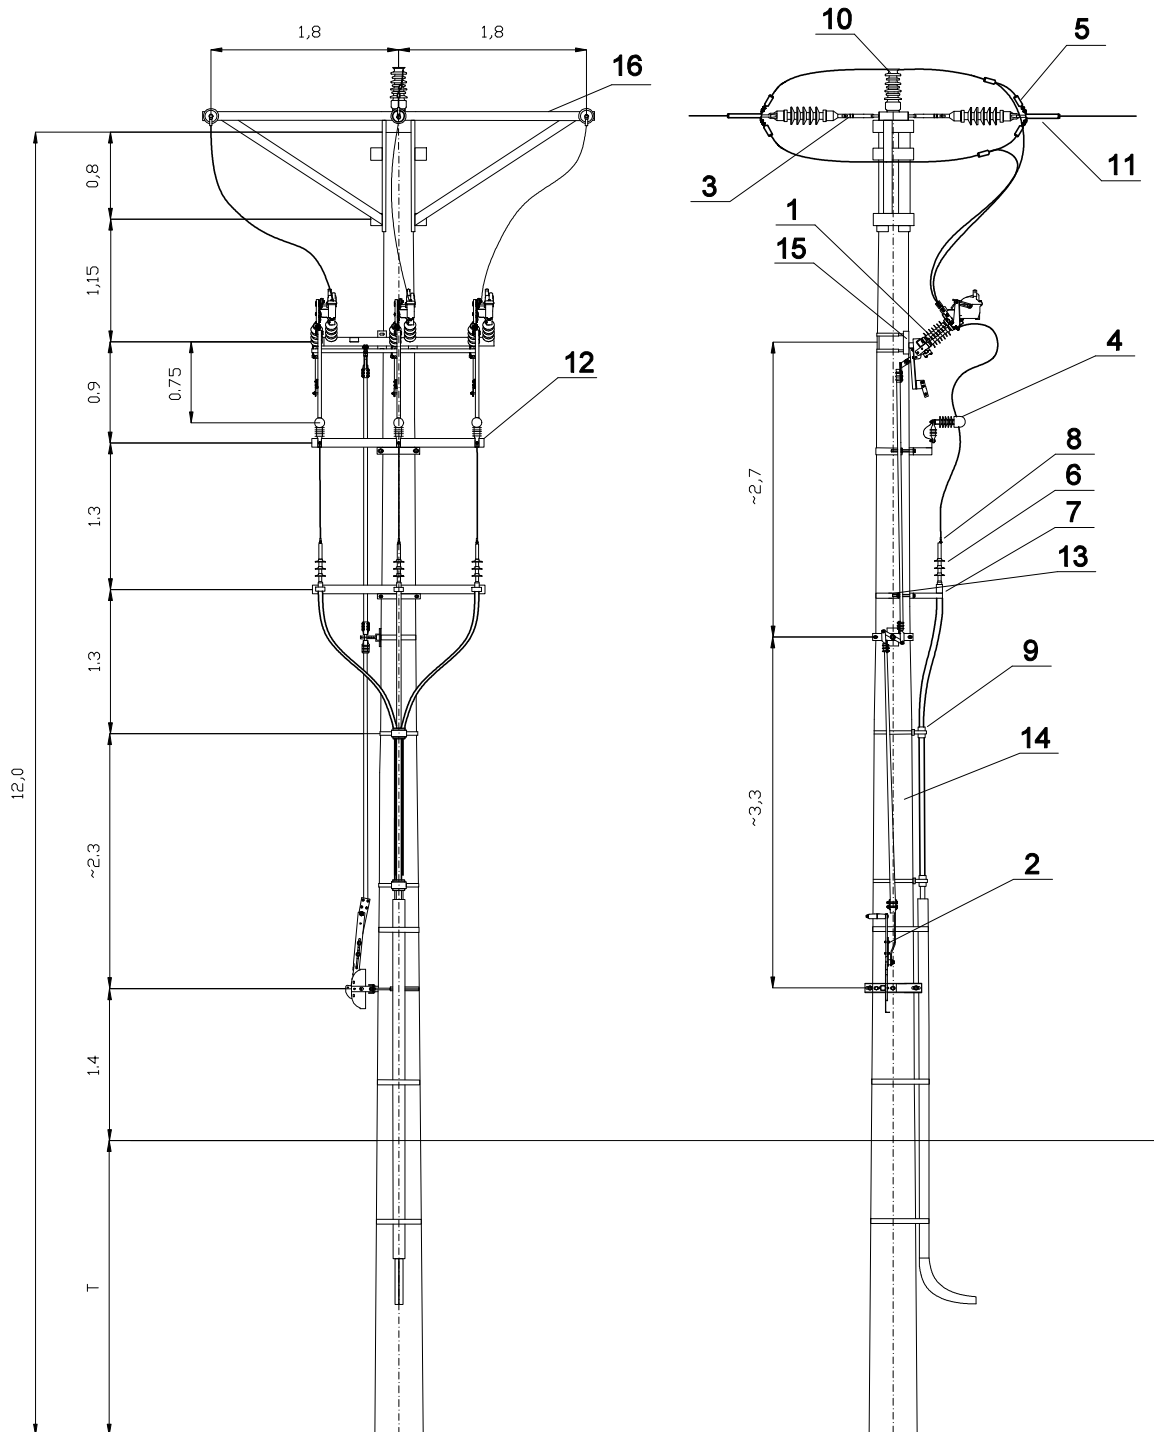

Układ płaski z przewodami gołymi AFL-6 35-50 mm² słup odporowo-naróżny ON 12/...
z głowicami kablowymi i rozłączniko-uziemnikiem Fla 15/60 GBUT S N
montaż na belce poniżej linii, napęd posuwisto zwrotny trójpozycyjny, zejście taśmami.

Opracował:	Piotr Napieralski	Podziątka:	Masa:	Materiał:	Format:
Sprawdził:	Krzysztof Mamos				A4
Zatwierdził:	Krzysztof Mamos	Il. Sztuk:	Uwagi:		
 Zakład Obsługi Energetyki Sp. z o.o. ul. Kuropatwińskiej 16 95-100 Zgierz www.zoen.pl		Nazwa: Słup odporowo-naróżny z rozłączniko-uziemnikiem Fla 15/60 GBUT S N		Nr Rysunku: ON 12	