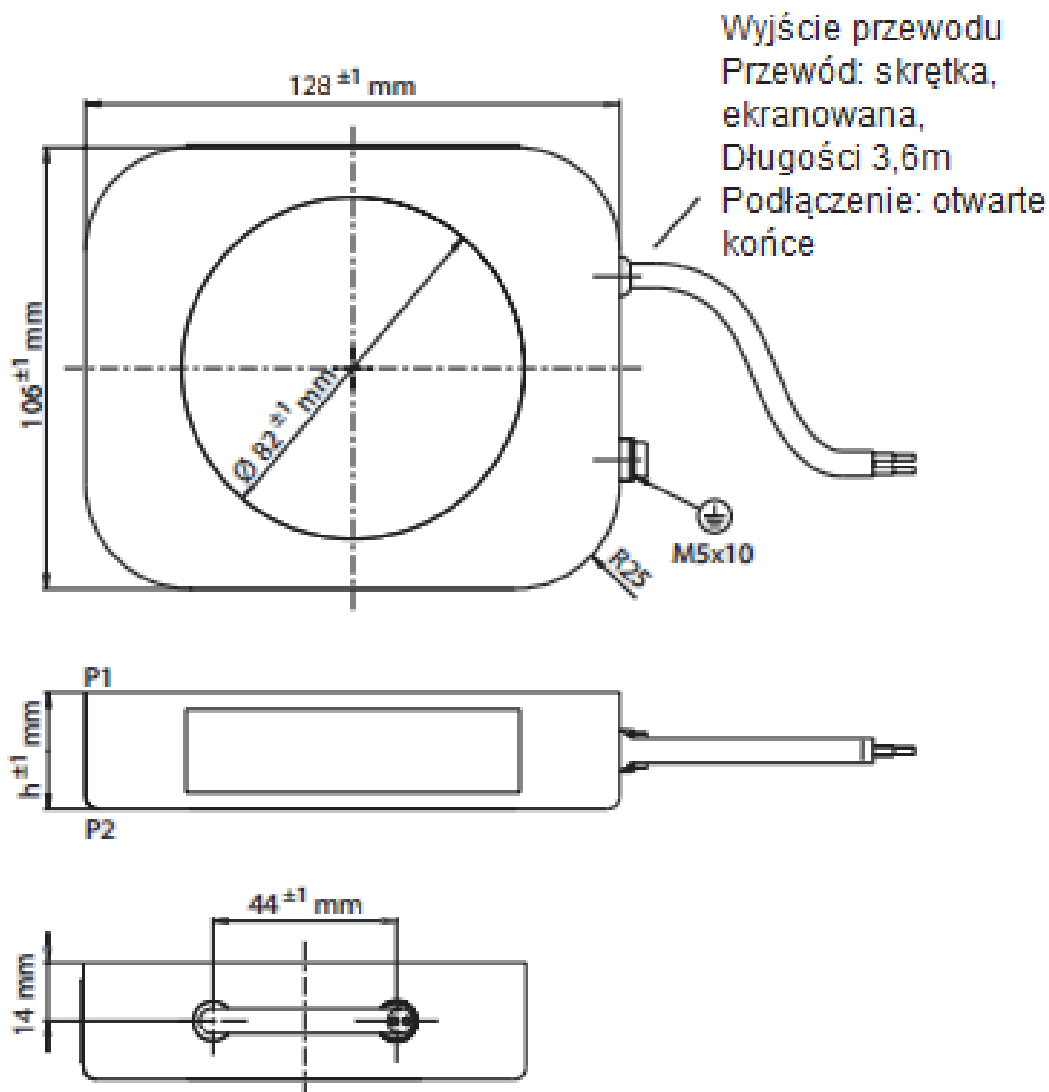

Zakład Obsługi Energetyki
 ul. S. Kuropatwińskiej 16,
 PL 95-100 Zgierz
 tel.: +48 42 675 25 37
 fax: +48 42 716 48 78
 zoen@zoen.pl
 www.zoen.pl

Sensor prądowy SMCS-JW 1001 (Zamknięty rdzeń)

Ten typ sensora jest przeznaczony do montażu w nowych rozdzielnicach. Nasuwa się go na jeszcze nie zamontowaną głowicę typu T. Kiedy głowica konektora jest dokręcana do podstawy, jej poszycie rozszerza się. Poszycie naciska na wewnętrzną powierzchnię sensora stabilizując jego pozycję. W konsekwencji, dodatkowe mocowanie sensora jest niepotrzebne. Dzięki stabilnemu procesowi produkcji dostarczane zestawy trzech sensorów mają standardowe odchylenie błędu prądowego i kąтового nie większe niż odpowiednio 0,05% i 0,05°. Dzięki temu zestaw trzech sensorów, oprócz pomiaru prądów fazowych, może służyć także do wykrywania przepływu prądu zwarcia doziemnego bez potrzeby instalowania dodatkowego przekładnika ziemnozwarciowego. Kompaktowy rozmiar sensorów pozwala na montaż w przedziale kablowym nawet o szerokości 300 mm i odległości między fazami 95 mm. Długość przewodu umożliwiającego podłączenie sensora musi być określona w zamówieniu na 5, 8 lub 10 m. Przy zamawianiu należy pamiętać że tego przewodu nie można skracać ani przedłużać. Dlatego na poziomie projektowania należy uwzględnić odległość pomiędzy miejscem montażu sensorów, a układem pomiarowym do którego mają być wpięte przewody sygnałowe.

SMCS-JW 1001		
Poziom izolacji	0,72/3 kV	
Częstotliwość znamionowa	50/60 Hz	
Znamionowy krótkotrwały prąd cieplny	25 kA/ 1 s	
Prąd pierwotny	300 A; Przetężenie 200% (lub na zamówienie)	
Klasa dokładności	28 mm	0,2/0,5 i 5P20
		1 i 5P10
		3 i 5P10
	50 mm	0,2/0,5 i 5P20
		1 i 5P20
		3 i 5P20
Sygnał wyjściowy	225 mV zgodnie z PN-EN 60044-8	
Norma	PN-EN 60044-8	
Warunki zewnętrzne	Praca: -25°C do +55°C lub -40°C do +40°C (na zamówienie)	
	Przechowywanie: -40°C do +80°C	
Obciążenie znamionowe	≥ 20 kΩ	